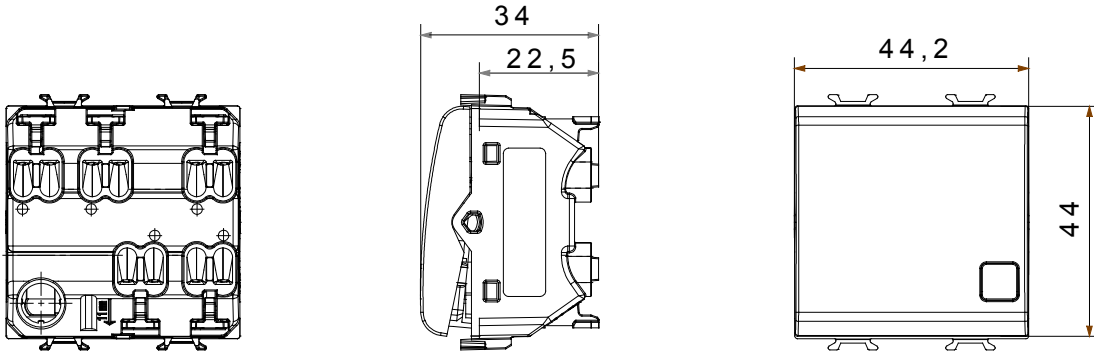

DIMENSIONAL

TECHNICAL SYMBOLOGY

STANDARDS/APPROVALS