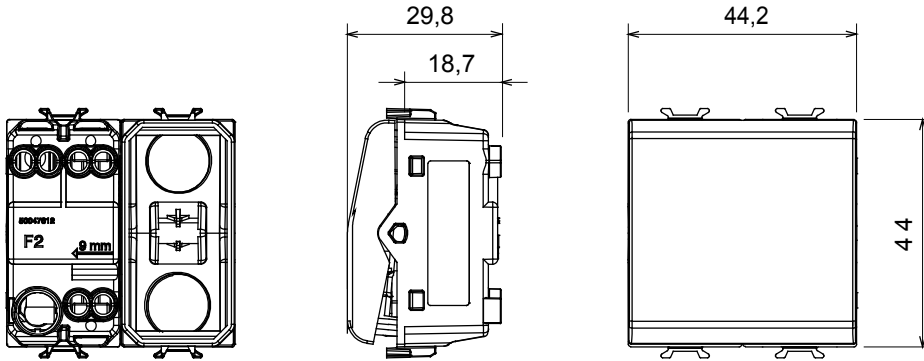

DIMENSIONAL

TECHNICAL SYMBOLOGY

STANDARDS/APPROVALS