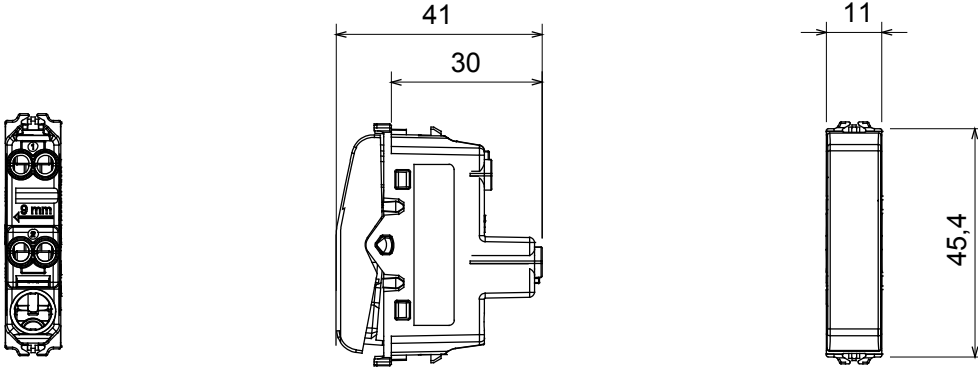

Çok çeşitli kontrol cihazları, güç kaynağı prizleri (ulusal ve uluslararası standartlara uygun), sinyal alma, iklim kontrolü, konfor yönetimi, teknik alarm sinyali ve acil durum aydınlatma yönetimi. Chorus modüler cihazları parlak beyaz, saten beyaz, doğal bej, saten siyah ve boyalı titanyum olmak üzere beş renkte ve farklı boyutlarda 1/2, 1, 2 ve 3 modül olarak mevcuttur. Dikdörtgen, kare ve yuvarlak kutular için montaj destekleri sayesinde Chorus plaka serisiyle sonsuz kombinasyonlar oluşturulabilir.

Kategori	Anahtar	Tuş	Nötr
Renk	parlak beyaz	Tanımlı	1P - 10AX
Voltaj	250 V ac	Standart	EN 60669-1
Test voltajındaki rezistans	1 dak. için 2000 V a 50 Hz	230V LED lambaların anma gücü	100 W
Yalıtım direnci	> 5 MOhm	Kablolama terminalleri	Vidalı
Uzatılmış kullanım (konum değişiklikleri sayısı)	40.000, 250 V ac $\cos\phi=0,6$	Bilyeli termo sıcaklık	125 °C
Akkor Tel Deneyi:	850 °C	Kablo çekmede terminal tutuşu	> 50 N
Terminal sıkıştırma kapasitesi esnek kablolar (mm <sup>2</sup> )	min. 0,75 - maks. 2x4	Terminal sıkıştırma kapasitesi sert kablolar (mm <sup>2</sup> )	min. 0,5 - maks. 2x2,5
Sayısı modüller	1/2	Malzeme	Teknopolimer
Elektrokod	0130		

### DIMENSIONAL