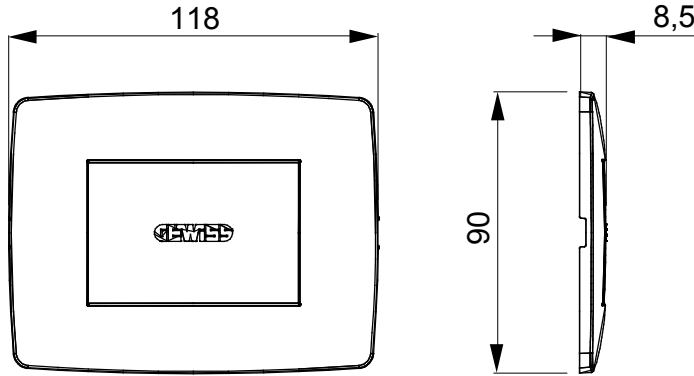

Chorus yerli serisi için plaka yelpazesi, çok çeşitli şekillerde, renklerde, malzemelerde ve kaplamalarda oluşturulmuştur. 12 modüle kadar kapasiteye sahip dikdörtgen kutular için altı farklı versiyon (ONE, GEO, LUX, ICE ve ICE Touch) ve yuvarlak/kare kutular için uygun üç farklı versiyon (ONE International, GEO International e LUX International) içerir. 2 ila 2+2+2+2 modül kapasiteli, yatay veya dikey konfigürasyonlarda tekli veya kombinasyon halinde. Tüm Chorus yerli serisi plakalar, ek adaptörlere ihtiyaç duymadan aynı destekleri kullanır. Ürün yelpazesinde ayrıca boş plakalar, IP55 su geçirmez plakalar ve profiller için plakalar bulunur.

Tanım	3 m	Renk	parlak beyaz
Malzeme	Teknopolimer	Özellikler	Halojen free
Kaide kodları için	GW16802, GW16803, GW16803N	Kutu için	Dikdörtgen
Akkor Tel Deneyi	650 °C	Bilyeli termo sıcaklık	70 °C
Standart	EN 60669-1	Elektrokod	0110

#### DIMENSIONAL

#### TECHNICAL SYMBOLOGY

GWT

650 °C

70 °C