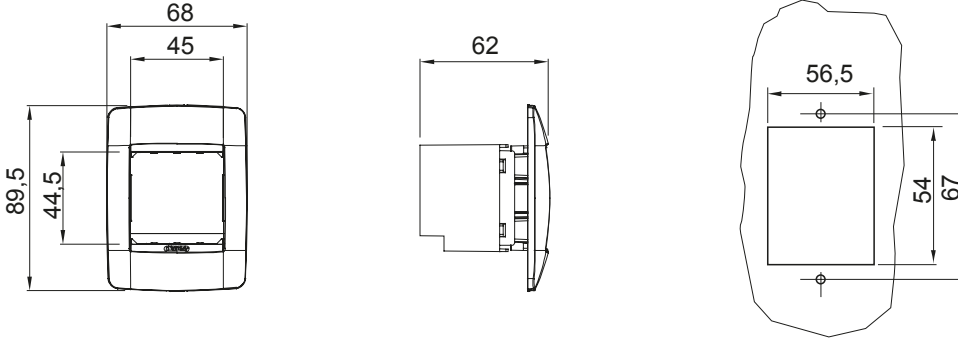

Chorus yerli serisi için plaka yelpazesi, çok çeşitli şekillerde, renklerde, malzemelerde ve kaplamalarda oluşturulmuştur. 12 modüle kadar kapasiteye sahip dikdörtgen kutular için altı farklı versiyon (ONE, GEO, LUX, ICE ve ICE Touch) ve yuvarlak/kare kutular için uygun üç farklı versiyon (ONE International, GEO International e LUX International) içerir. 2 ila 2+2+2+2 modül kapasiteli, yatay veya dikey konfigürasyonlarda tekli veya kombinasyon halinde. Tüm Chorus yerli serisi plakalar, ek adaptörlere ihtiyaç duymadan aynı destekleri kullanır. Ürün yelpazesinde ayrıca boş plakalar, IP55 su geçirmez plakalar ve profiller için plakalar bulunur.

Tanım	2 m	Renk Çerçeve	parlak titanyum
Bitiş	Parlak	Özellikler	Halojen free
Akkor Tel Deneyi	650 °C	Bilyeli termo sıcaklık	70 °C
Standart	EN 60670-1	Elektrokod	0110

### DIMENSIONAL