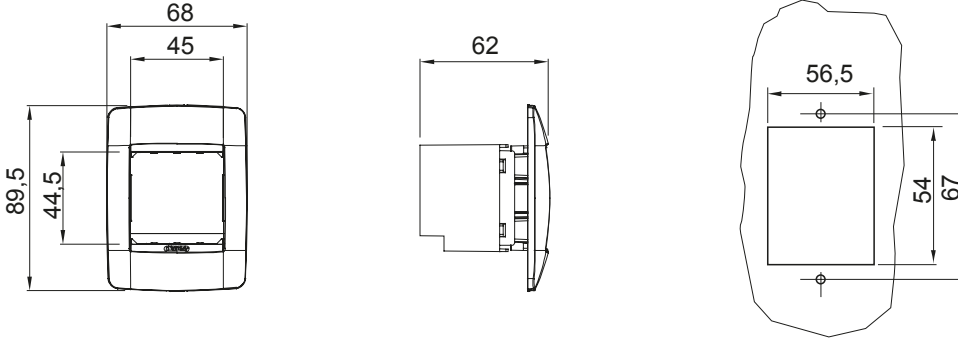

Chorus yerli serisi için plaka yelpazesi, çok çeşitli şekillerde, renklerde, malzemelerde ve kaplamalarda oluşturulmuştur. 12 modüle kadar kapasiteye sahip dikdörtgen kutular için altı farklı versiyon (ONE, GEO, LUX, ICE ve ICE Touch) ve yuvarlak/kare kutular için uygun üç farklı versiyon (ONE International, GEO International e LUX International) içerir. 2 ila 2+2+2+2 modül kapasiteli, yatay veya dikey konfigürasyonlarda tekli veya kombinasyon halinde. Tüm Chorus yerli serisi plakalar, ek adaptörlere ihtiyaç duymadan aynı destekleri kullanır. Ürün yelpazesinde ayrıca boş plakalar, IP55 su geçirmez plakalar ve profiller için plakalar bulunur.

Tanım	2 m	Renk Çerçeve	Parlak siyah
Bitiş	Parlak	Özellikler	Halojen free
Akkor Tel Deneyi	650 °C	Bilyeli termo sıcaklık	70 °C
Standart	EN 60670-1	Elektrodot	0110

DIMENSIONAL

TECHNICAL SYMBOLOGY

HF
HALOGEN FREE

GWT

650 °C

70 °C

STANDARDS/APPROVALS