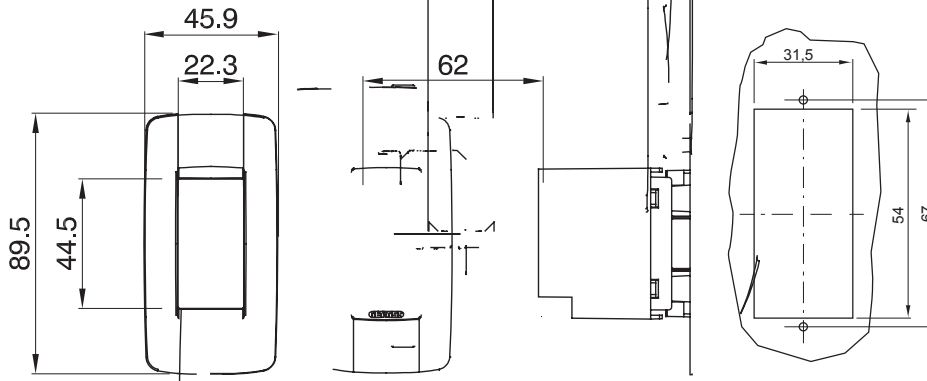

Chorus yerli serisi için plaka yelpazesi, çok çeşitli şekillerde, renklerde, malzemelerde ve kaplamalarda oluşturulmuştur. 12 modüle kadar kapasiteye sahip dikdörtgen kutular için altı farklı versiyon (ONE, GEO, LUX, ICE ve ICE Touch) ve yuvarlak/kare kutular için uygun üç farklı versiyon (ONE International, GEO International e LUX International) içerir. 2 ila 2+2+2+2 modül kapasiteli, yatay veya dikey konfigürasyonlarda tekli veya kombinasyon halinde. Tüm Chorus yerli serisi plakalar, ek adaptörlere ihtiyaç duymadan aynı destekleri kullanır. Ürün yelpazesinde ayrıca boş plakalar, IP55 su geçirmez plakalar ve profiller için plakalar bulunur.

Tanım	1 m	Renk Çerçeve	parlak beyaz
Bitiş	Parlak	Özellikler	Halojen free
Akkor Tel Deneyi	650 °C	Bilyeli termo sıcaklık	70 °C
Standart	EN 60670-1	Elektrokorod	0110

### DIMENSIONAL

### TECHNICAL SYMBOLOGY

GWT

650 °C

70 °C