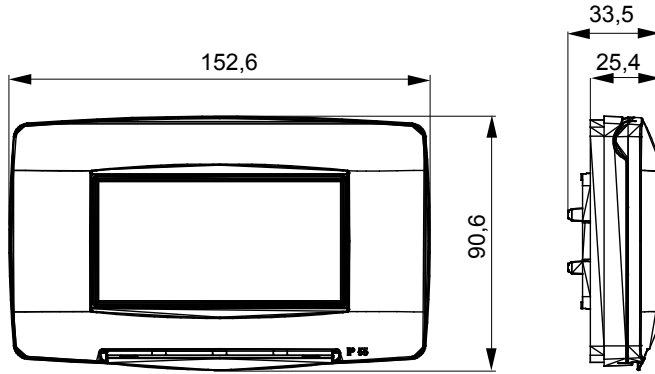

Chorus yerli serisi için plaka yelpazesi, çok çeşitli şekillerde, renklerde, malzemelerde ve kaplamalarda oluşturulmuştur. 12 modüle kadar kapasiteye sahip dikdörtgen kutular için altı farklı versiyon (ONE, GEO, LUX, ICE ve ICE Touch) ve yuvarlak/kare kutular için uygun üç farklı versiyon (ONE International, GEO International e LUX International) içerir. 2 ila 2+2+2 modül kapasiteli, yatay veya dikey konfigürasyonlarda tekli veya kombinasyon halinde. Tüm Chorus yerli serisi plakalar, ek adaptörlere ihtiyaç duymadan aynı destekleri kullanır. Ürün yelpazesinde ayrıca boş plakalar, IP55 su geçirmez plakalar ve profiller için plakalar bulunur.

Tanım	4 m	Renk	Parlak siyah
Malzeme	Teknopolimer	Bitiş	Parlak
IP derecesi	IP55	Kutu için	Dikdörtgen
Dahili kaide	GW16804	Akkor Tel Deneyi	650 °C
Bilyeli termo sıcaklık	70 °C	Standart	EN 60669-1
Elektrokod	0110		

DIMENSIONAL

TECHNICAL SYMBOLOGY

IP

IP55

GWT

650 °C

70 °C

STANDARDS/APPROVALS