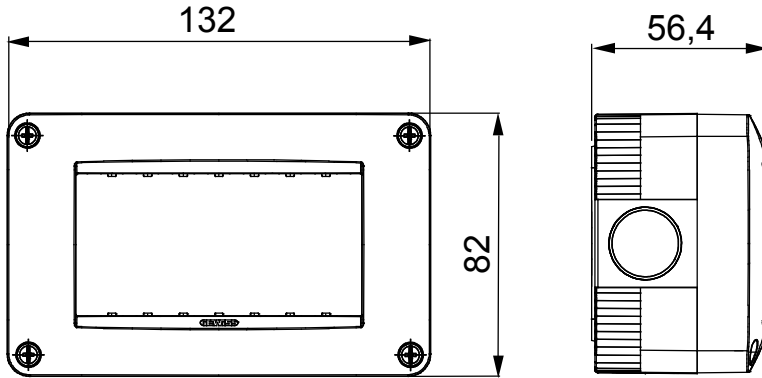

Chorus modüler cihazlarını monte etmeye uygun bir dizi bağımsız, duvara monte ve boş kendinden destekli kutu. Beyaz ve siyah renklerde mevcut olan ayaklı ve duvara monte kutular, Chorus çerçeve destekleri ve One plakaları ile tamamlanmalıdır. Gri RAL 7035'ten yapılmış kendinden destekli kutular, IP40 ve IP55 koruma dereceli olarak mevcuttur: her ikisi de çıkarılabilir çıkıntılarla düzenlenmiştir, ayrıca su geçirmez versiyon, UV'ye dayanıklı şeffaf bir membran ile sağlanır. Toprak terminalini sabitlemek için kutular ve kendinden destekli mahfazalar düzenlenmiştir.

Tanım	4 m	Renk	Gri RAL 7035
İtiş yeri deliği adedi Ø23	Yanlarda 8 / Altta 1	delik tipi	Alette çıkarılabilir
IP derecesi	IP40	Yalıtım sınıfı	II
Direnç dayanıklı	IK07	Kapak vidaları	Korozyona dayanıklı çelik
Tork vida sıkıştırma	0.8 Newton/metre	Dış boyut LxHxD (mm)	132x82x56
Akkor Tel Deneyi	650 °C	Bilyeli termo sıcaklık	70 °C
Standart	EN 60670-1	Kurulum sıcaklığı	-25 +60 °C
Elektrokod	0212		

DIMENSIONAL

TECHNICAL SYMBOLOGY

IP

IP40

IK

IK07

GWT

650 °C