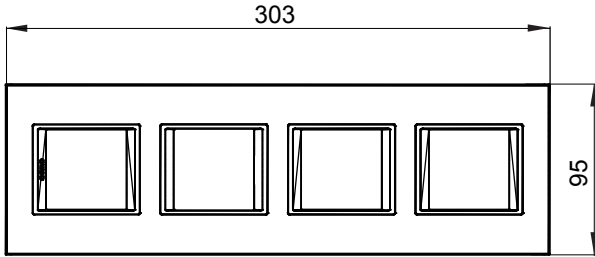

Chorus yerli serisi için plaka yelpazesi, çok çeşitli şekillerde, renklerde, malzemelerde ve kaplamalarda oluşturulmuştur. 12 modüle kadar kapasiteye sahip dikdörtgen kutular için altı farklı versiyon (ONE, GEO, LUX, ICE ve ICE Touch) ve yuvarlak/kare kutular için uygun üç farklı versiyon (ONE International, GEO International e LUX International) içerir. 2 ila 2+2+2+2 modül kapasiteli, yatay veya dikey konfigürasyonlarda tekli veya kombinasyon halinde. Tüm Chorus yerli serisi plakalar, ek adaptörlere ihtiyaç duymadan aynı destekleri kullanır. Ürün yelpazesinde ayrıca boş plakalar, IP55 su geçirmez plakalar ve profiller için plakalar bulunur.

Aile	LUX International	Tanım	2+2+2+2 m
Tipi	Dikey	Renk	Füme gri
Malzeme	Teknopolimer	Bitiş	Parlak
Kaide kodları için	GW16821, GW16822, GW16823	Akkor Tel Deneyi	650 °C
Bilyeli termo sıcaklık	70 °C	Standart	EN 60669-1
Elektrokod	0110		

## DIMENSIONAL