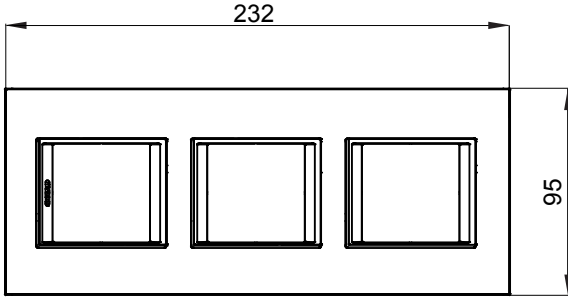

Chorus yerli serisi için plaka yelpazesi, çok çeşitli şekillerde, renklerde, malzemelerde ve kaplamalarda oluşturulmuştur. 12 modüle kadar kapasiteye sahip dikdörtgen kutular için altı farklı versiyon (ONE, GEO, LUX, ICE ve ICE Touch) ve yuvarlak/kare kutular için uygun üç farklı versiyon (ONE International, GEO International e LUX International) içerir. 2 ila 2+2+2+2 modül kapasiteli, yatay veya dikey konfigürasyonlarda tekli veya kombinasyon halinde. Tüm Chorus yerli serisi plakalar, ek adaptörlere ihtiyaç duymadan aynı destekleri kullanır. Ürün yelpazesinde ayrıca boş plakalar, IP55 su geçirmez plakalar ve profiller için plakalar bulunur.

Aile	LUX International	Tanım	2+2+2 m
Tipi	Dikey	Renk	Füme gri
Malzeme	Teknopolimer	Bitiş	Parlak
Kaide kodları için	GW16821, GW16822, GW16823	Akkor Tel Deneyi	650 °C
Bilyeli termo sıcaklık	70 °C	Standart	EN 60669-1
Elektrokod	0110		

DIMENSIONAL

TECHNICAL SYMBOLOGY

STANDARDS/APPROVALS