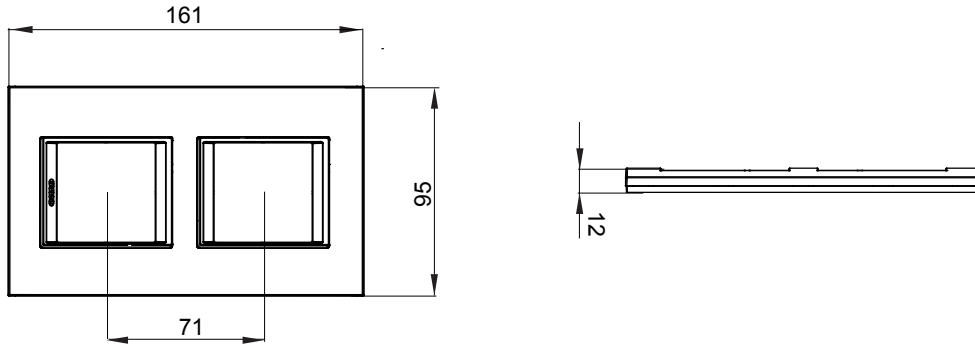

Chorus yerli serisi için plaka yelpazesi, çok çeşitli şekillerde, renklerde, malzemelerde ve kaplamalarda oluşturulmuştur. 12 modüle kadar kapasiteye sahip dikdörtgen kutular için altı farklı versiyon (ONE, GEO, LUX, ICE ve ICE Touch) ve yuvarlak/kare kutular için uygun üç farklı versiyon (ONE International, GEO International e LUX International) içerir. 2 ila 2+2+2+2 modül kapasiteli, yatay veya dikey konfigürasyonlarda tekli veya kombinasyon halinde. Tüm Chorus yerli serisi plakalar, ek adaptörlere ihtiyaç duymadan aynı destekleri kullanır. Ürün yelpazesinde ayrıca boş plakalar, IP55 su geçirmez plakalar ve profiller için plakalar bulunur.

Aile	LUX International	Tanım	2+2 m
Tipi	Dikey	Renk	Monokrom beyaz
Malzeme	Teknopolimer	Bitiş	Parlak
Kaide kodları için	GW16821, GW16822, GW16823	Akkor Tel Deneyi	650 °C
Bilyeli termo sıcaklık	70 °C	Standart	EN 60669-1
Elektrokod	0110		

### DIMENSIONAL