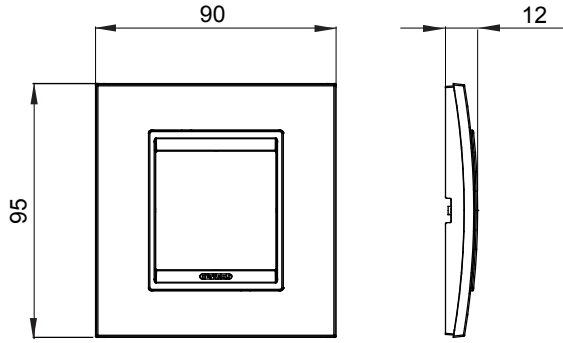

Chorus yerli serisi için plaka yelpazesi, çok çeşitli şekillerde, renklerde, malzemelerde ve kaplamalarda oluşturulmuştur. 12 modüle kadar kapasiteye sahip dikdörtgen kutular için altı farklı versiyon (ONE, GEO, LUX, ICE ve ICE Touch) ve yuvarlak/kare kutular için uygun üç farklı versiyon (ONE International, GEO International e LUX International) içerir. 2 ila 2+2+2+2 modül kapasiteli, yatay veya dikey konfigürasyonlarda tekli veya kombinasyon halinde. Tüm Chorus yerli serisi plakalar, ek adaptörlere ihtiyaç duymadan aynı destekleri kullanır. Ürün yelpazesinde ayrıca boş plakalar, IP55 su geçirmez plakalar ve profiller için plakalar bulunur.

Aile	LUX International	Tanım	2 m
Renk	Monokrom beyaz	Malzeme	Teknopolimer
Bitiş	Parlak	Kaide kodları için	GW16821, GW16822, GW16823
Akkor Tel Deneyi	650 °C	Bilyeli termo sıcaklık	70 °C
Standart	EN 60669-1	BS destek kodları için	GW16831
Elektrokod	0110		

DIMENSIONAL

TECHNICAL SYMBOLOGY

STANDARDS/APPROVALS