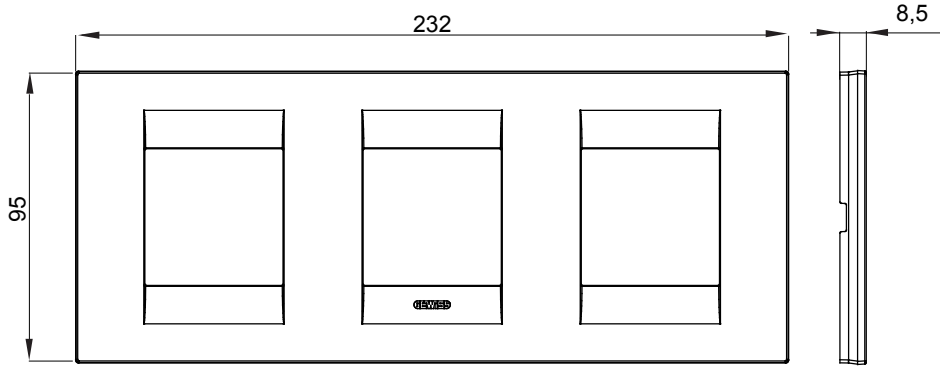

Chorus yerli serisi için plaka yelpazesi, çok çeşitli şekillerde, renklerde, malzemelerde ve kaplamalarda oluşturulmuştur. 12 modüle kadar kapasiteye sahip dikdörtgen kutular için altı farklı versiyon (ONE, GEO, LUX, ICE ve ICE Touch) ve yuvarlak/kare kutular için uygun üç farklı versiyon (ONE International, GEO International e LUX International) içerir. 2 ila 2+2+2 modül kapasiteli, yatay veya dikey konfigürasyonlarda tekli veya kombinasyon halinde. Tüm Chorus yerli serisi plakalar, ek adaptörlere ihtiyaç duymadan aynı destekleri kullanır. Ürün yelpazesinde ayrıca boş plakalar, IP55 su geçirmez plakalar ve profiller için plakalar bulunur.

Aile	GEO International	Tanım	2+2+2 m
Tipi	Yatay	Renk	Beyaz
Malzeme	Teknopolimer	Bitiş	Parlak
Kaide kodları için	GW16821, GW16822, GW16823	Akkor Tel Deneyi	650 °C
Bilyeli termo sıcaklık	70 °C	Standart	EN 60669-1
Elektrokod	0111		

DIMENSIONAL

TECHNICAL SYMBOLOGY

GWT

650 °C

70 °C

STANDARDS/APPROVALS

**UK
CA CE**