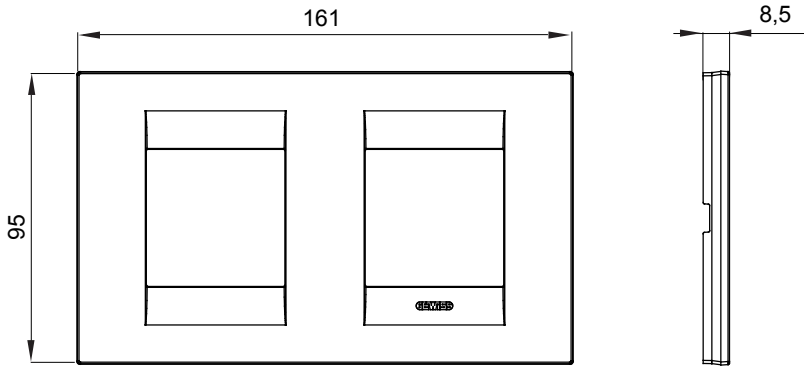

Chorus yerli serisi için plaka yelpazesi, çok çeşitli şekillerde, renklerde, malzemelerde ve kaplamalarda oluşturulmuştur. 12 modüle kadar kapasiteye sahip dikdörtgen kutular için altı farklı versiyon (ONE, GEO, LUX, ICE ve ICE Touch) ve yuvarlak/kare kutular için uygun üç farklı versiyon (ONE International, GEO International e LUX International) içerir. 2 ila 2+2+2+2 modül kapasiteli, yatay veya dikey konfigürasyonlarda tekli veya kombinasyon halinde. Tüm Chorus yerli serisi plakalar, ek adaptörlere ihtiyaç duymadan aynı destekleri kullanır. Ürün yelpazesinde ayrıca boş plakalar, IP55 su geçirmez plakalar ve profiller için plakalar bulunur.

Aile	GEO International	Tanım	2+2 m
Tipi	Yatay	Renk	Beyaz
Malzeme	Teknopolimer	Bitiş	Parlak
Kaide kodları için	GW16821, GW16822, GW16823	Akkor Tel Deneyi	650 °C
Bilyeli termo sıcaklık	70 °C	Standart	EN 60669-1
Elektrokod	0111		

#### DIMENSIONAL

#### TECHNICAL SYMBOLOGY

**GWT**

650 °C

70 °C