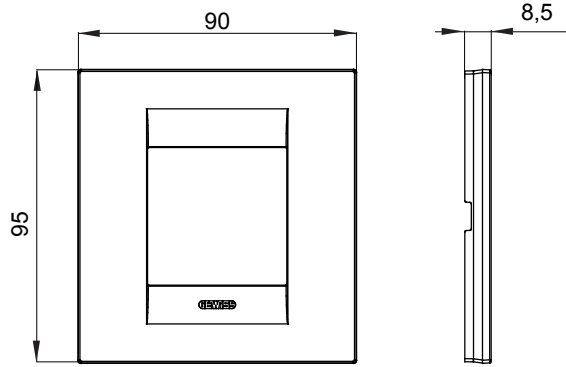

DIMENSIONAL

TECHNICAL SYMBOLOGY

STANDARDS/APPROVALS