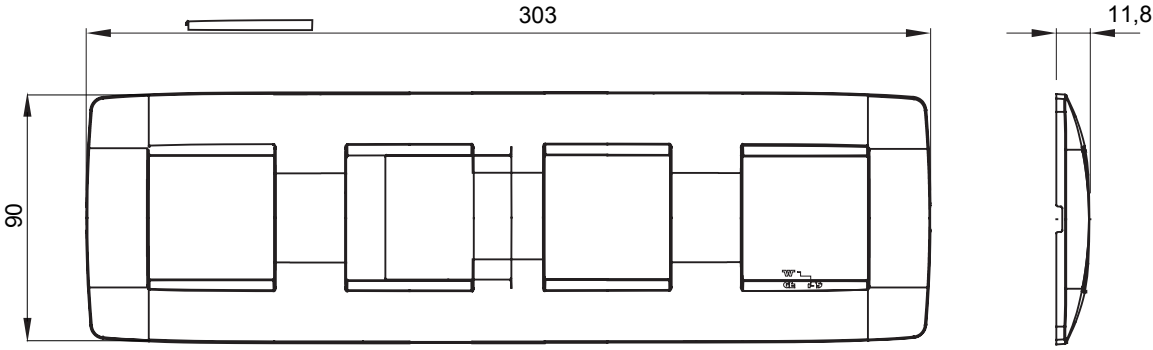

Chorus yerli serisi için plaka yelpazesi, çok çeşitli şekillerde, renklerde, malzemelerde ve kaplamalarda oluşturulmuştur. 12 modüle kadar kapasiteye sahip dikdörtgen kutular için altı farklı versiyon (ONE, GEO, LUX, ICE ve ICE Touch) ve yuvarlak/kare kutular için uygun üç farklı versiyon (ONE International, GEO International e LUX International) içerir. 2 ila 2+2+2+2 modül kapasiteli, yatay veya dikey konfigürasyonlarda tekli veya kombinasyon halinde. Tüm Chorus yerli serisi plakalar, ek adaptörlere ihtiyaç duymadan aynı destekleri kullanır. Ürün yelpazesinde ayrıca boş plakalar, IP55 su geçirmez plakalar ve profiller için plakalar bulunur.

Aile	ONE International	Tanım	2+2+2+2 m
Tipi	Yatay	Renk	Titanyum
Malzeme	Teknopolimer	Bitiş	Parlak
Kaide kodları için	GW16821, GW16822, GW16823	Kutu için	Yuvarlak/Kare
Akkor Tel Deneyi	650 °C	Bilyeli termo sıcaklık	70 °C
Standart	EN 60669-1	Elektrokod	0110

DIMENSIONAL

TECHNICAL SYMBOLOGY

STANDARDS/APPROVALS