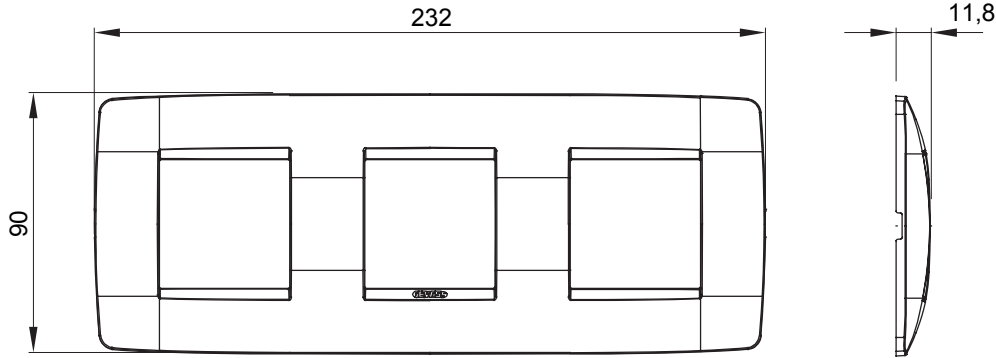

Chorus yerli serisi için plaka yelpazesi, çok çeşitli şekillerde, renklerde, malzemelerde ve kaplamalarda oluşturulmuştur. 12 modüle kadar kapasiteye sahip dikdörtgen kutular için altı farklı versiyon (ONE, GEO, LUX, ICE ve ICE Touch) ve yuvarlak/kare kutular için uygun üç farklı versiyon (ONE International, GEO International e LUX International) içerir. 2 ila 2+2+2 modül kapasiteli, yatay veya dikey konfigürasyonlarda tekli veya kombinasyon halinde. Tüm Chorus yerli serisi plakalar, ek adaptörlere ihtiyaç duymadan aynı destekleri kullanır. Ürün yelpazesinde ayrıca boş plakalar, IP55 su geçirmez plakalar ve profiller için plakalar bulunur.

Aile	ONE International	Tanım	2+2+2 m
Tipi	Yatay	Renk	Fildişi
Malzeme	Teknopolimer	Bitiş	Parlak
Kaide kodları için	GW16821, GW16822, GW16823	Kutu için	Yuvarlak/Kare
Akkor Tel Deneyi	650 °C	Bilyeli termo sıcaklık	70 °C
Standart	EN 60669-1	Elektrokod	0111

DIMENSIONAL

TECHNICAL SYMBOLOGY

STANDARDS/APPROVALS