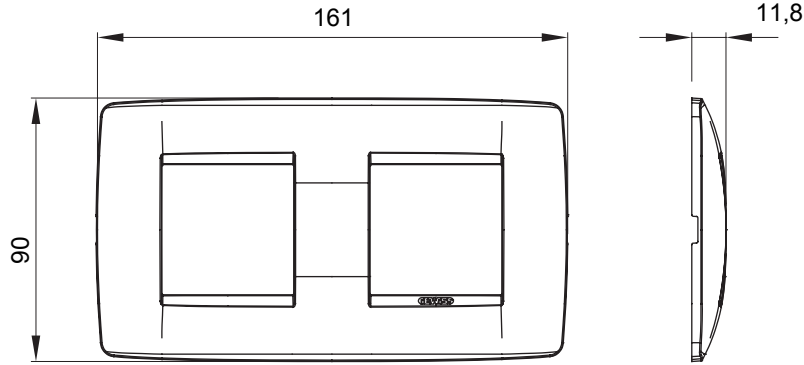

Chorus yerli serisi için plaka yelpazesi, çok çeşitli şekillerde, renklerde, malzemelerde ve kaplamalarda oluşturulmuştur. 12 modüle kadar kapasiteye sahip dikdörtgen kutular için altı farklı versiyon (ONE, GEO, LUX, ICE ve ICE Touch) ve yuvarlak/kare kutular için uygun üç farklı versiyon (ONE International, GEO International e LUX International) içerir. 2 ila 2+2+2+2 modül kapasiteli, yatay veya dikey konfigürasyonlarda tekli veya kombinasyon halinde. Tüm Chorus yerli serisi plakalar, ek adaptörlere ihtiyaç duymadan aynı destekleri kullanır. Ürün yelpazesinde ayrıca boş plakalar, IP55 su geçirmez plakalar ve profiller için plakalar bulunur.

Aile	ONE International	Tanım	2+2 m
Tipi	Yatay	Renk	Krem
Malzeme	Teknopolimer	Bitiş	Parlak
Kaide kodları için	GW16821, GW16822, GW16823	Kutu için	Yuvarlak/Kare
Akkor Tel Deneyi	650 °C	Bilyeli termo sıcaklık	70 °C
Standart	EN 60669-1	Elektrokod	0111

DIMENSIONAL

TECHNICAL SYMBOLOGY

STANDARDS/APPROVALS