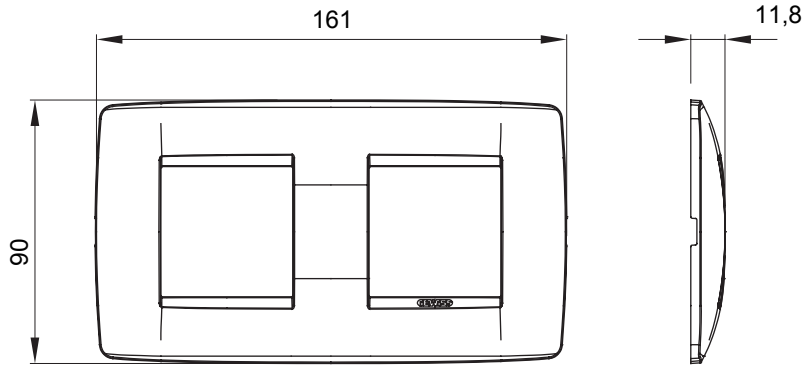

DIMENSIONAL

TECHNICAL SYMBOLOGY

STANDARDS/APPROVALS