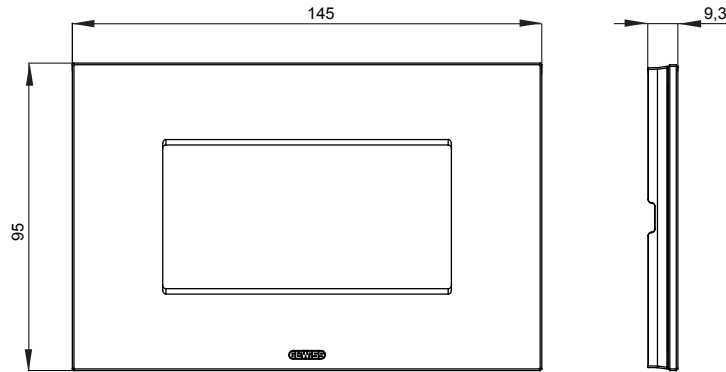

Chorus yerli serisi için plaka yelpazesi, çok çeşitli şekillerde, renklerde, malzemelerde ve kaplamalarda oluşturulmuştur. 12 modüle kadar kapasiteye sahip dikdörtgen kutular için altı farklı versiyon (ONE, GEO, LUX, ICE ve ICE Touch) ve yuvarlak/kare kutular için uygun üç farklı versiyon (ONE International, GEO International e LUX International) içerir. 2 ila 2+2+2+2 modül kapasiteli, yatay veya dikey konfigürasyonlarda tekli veya kombinasyon halinde. Tüm Chorus yerli serisi plakalar, ek adaptörlere ihtiyaç duymadan aynı destekleri kullanır. Ürün yelpazesinde ayrıca boş plakalar, IP55 su geçirmez plakalar ve profiller için plakalar bulunur.

Aile	ICE	Tanım	4 m
Renk	Beyaz	Malzeme	Cam
Bitiş	Parlak	Kaide kodları için	GW16804, GW16804N
Akkor Tel Deneyi	650 °C	Bilyeli termo sıcaklık	70 °C
Standart	EN 60669-1	Elektrokod	0110

### DIMENSIONAL

### TECHNICAL SYMBOLOGY

GWT

650 °C

70 °C