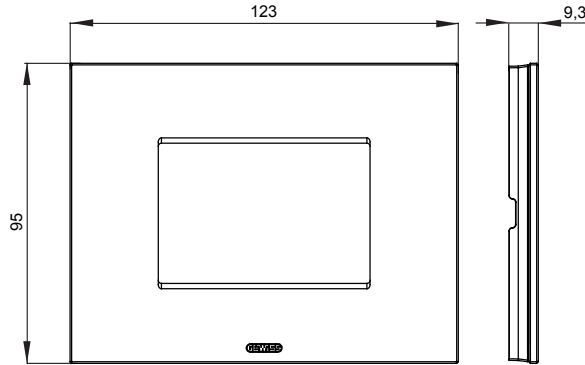

Chorus yerli serisi için plaka yelpazesi, çok çeşitli şekillerde, renklerde, malzemelerde ve kaplamalarda oluşturulmuştur. 12 modüle kadar kapasiteye sahip dikdörtgen kutular için altı farklı versiyon (ONE, GEO, LUX, ICE ve ICE Touch) ve yuvarlak/kare kutular için uygun üç farklı versiyon (ONE International, GEO International e LUX International) içerir. 2 ila 2+2+2+2 modül kapasiteli, yatay veya dikey konfigürasyonlarda tekli veya kombinasyon halinde. Tüm Chorus yerli serisi plakalar, ek adaptörlere ihtiyaç duymadan aynı destekleri kullanır. Ürün yelpazesinde ayrıca boş plakalar, IP55 su geçirmez plakalar ve profiller için plakalar bulunur.

Aile	ICE	Tanım	3 m
Renk	Siyah	Malzeme	Cam
Bitiş	Parlak	Kaide kodları için	GW16803, GW16803N
Akkor Tel Deneyi	650 °C	Bilyeli termo sıcaklık	70 °C
Standart	EN 60669-1	Elektrokod	0110

DIMENSIONAL

TECHNICAL SYMBOLOGY