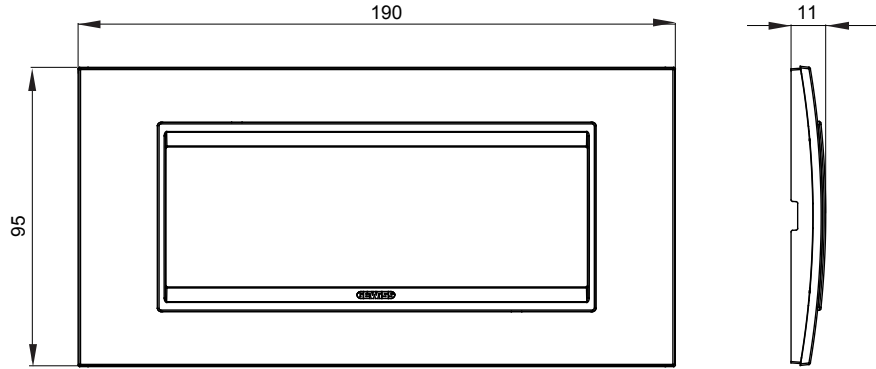

Chorus yerli serisi için plaka yelpazesi, çok çeşitli şekillerde, renklerde, malzemelerde ve kaplamalarda oluşturulmuştur. 12 modüle kadar kapasiteye sahip dikdörtgen kutular için altı farklı versiyon (ONE, GEO, LUX, ICE ve ICE Touch) ve yuvarlak/kare kutular için uygun üç farklı versiyon (ONE International, GEO International e LUX International) içerir. 2 ila 2+2+2+2 modül kapasiteli, yatay veya dikey konfigürasyonlarda tekli veya kombinasyon halinde. Tüm Chorus yerli serisi plakalar, ek adaptörlere ihtiyaç duymadan aynı destekleri kullanır. Ürün yelpazesinde ayrıca boş plakalar, IP55 su geçirmez plakalar ve profiller için plakalar bulunur.

Aile	LUX	Tanım	6 m
Renk	Füme gri	Malzeme	Teknopolimer
Bitiş	Parlak	Kaide kodları için	GW16806
Akkor Tel Deneyi	650 °C	Bilyeli termo sıcaklık	70 °C
Standart	EN 60669-1	Elektrokod	0110

### DIMENSIONAL

### TECHNICAL SYMBOLOGY

**GWT**

650 °C

70 °C