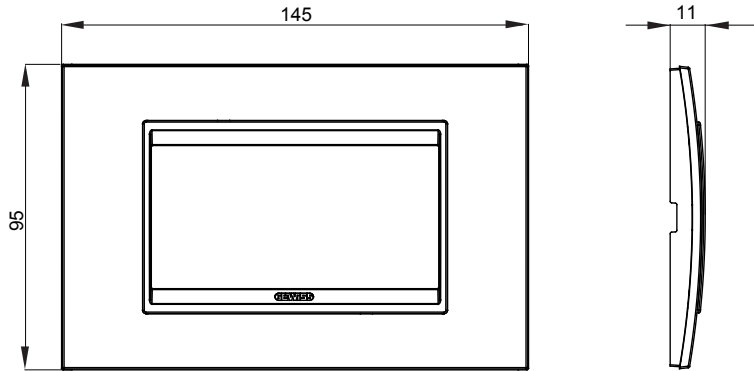

Chorus yerli serisi için plaka yelpazesi, çok çeşitli şekillerde, renklerde, malzemelerde ve kaplamalarda oluşturulmuştur. 12 modüle kadar kapasiteye sahip dikdörtgen kutular için altı farklı versiyon (ONE, GEO, LUX, ICE ve ICE Touch) ve yuvarlak/kare kutular için uygun üç farklı versiyon (ONE International, GEO International e LUX International) içerir. 2 ila 2+2+2+2 modül kapasiteli, yatay veya dikey konfigürasyonlarda tekli veya kombinasyon halinde. Tüm Chorus yerli serisi plakalar, ek adaptörlere ihtiyaç duymadan aynı destekleri kullanır. Ürün yelpazesinde ayrıca boş plakalar, IP55 su geçirmez plakalar ve profiller için plakalar bulunur.

Aile	LUX	Tanım	4 m
Renk	Titanyum	Malzeme	Teknopolimer
Bitiş	Parlak	Kaide kodları için	GW16804, GW16804N
Akkor Tel Deneyi	650 °C	Bilyeli termo sıcaklık	70 °C
Standart	EN 60669-1	Elektrokod	0110

### DIMENSIONAL

### TECHNICAL SYMBOLOGY

GWT

650 °C

70 °C