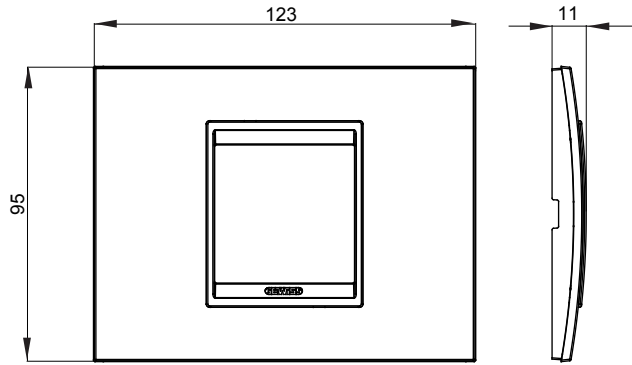

Chorus yerli serisi için plaka yelpazesi, çok çeşitli şekillerde, renklerde, malzemelerde ve kaplamalarda oluşturulmuştur. 12 modüle kadar kapasiteye sahip dikdörtgen kutular için altı farklı versiyon (ONE, GEO, LUX, ICE ve ICE Touch) ve yuvarlak/kare kutular için uygun üç farklı versiyon (ONE International, GEO International e LUX International) içerir. 2 ila 2+2+2+2 modül kapasiteli, yatay veya dikey konfigürasyonlarda tekli veya kombinasyon halinde. Tüm Chorus yerli serisi plakalar, ek adaptörlere ihtiyaç duymadan aynı destekleri kullanır. Ürün yelpazesinde ayrıca boş plakalar, IP55 su geçirmez plakalar ve profiller için plakalar bulunur.

Aile	LUX	Tanım	2 m
Renk	Fırçalanmış alüminyum lavy	Malzeme	Metal
Bitiş	Opak kaplama	Kaide kodları için	GW16802, GW16803, GW16803N
Akkor Tel Deneyi	650 °C	Bilyeli termo sıcaklık	70 °C
Standart	EN 60669-1	Elektrokod	0110

DIMENSIONAL

TECHNICAL SYMBOLOGY

GWT

650 °C

70 °C

STANDARDS/APPROVALS