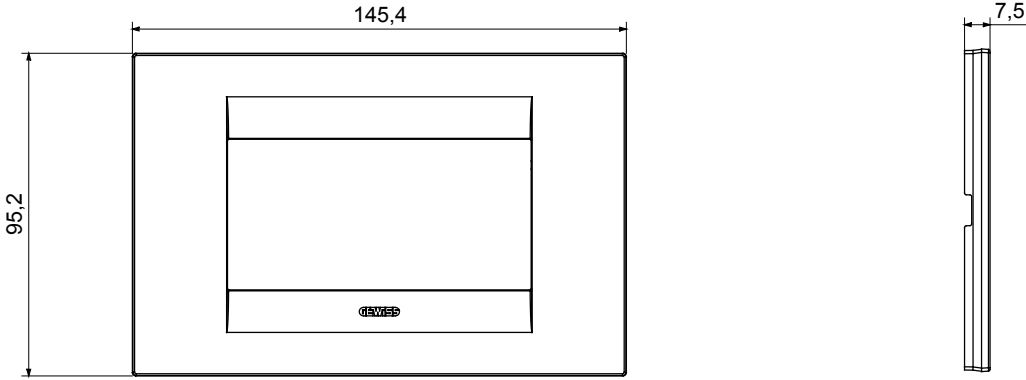

Chorus yerli serisi için plaka yelpazesi, çok çeşitli şekillerde, renklerde, malzemelerde ve kaplamalarda oluşturulmuştur. 12 modüle kadar kapasiteye sahip dikdörtgen kutular için altı farklı versiyon (ONE, GEO, LUX, ICE ve ICE Touch) ve yuvarlak/kare kutular için uygun üç farklı versiyon (ONE International, GEO International e LUX International) içerir. 2 ila 2+2+2+2 modül kapasiteli, yatay veya dikey konfigürasyonlarda tekli veya kombinasyon halinde. Tüm Chorus yerli serisi plakalar, ek adaptörlere ihtiyaç duymadan aynı destekleri kullanır. Ürün yelpazesinde ayrıca boş plakalar, IP55 su geçirmez plakalar ve profiller için plakalar bulunur.

Aile	GEO	Tanım	4 m
Renk	Saten siyah	Malzeme	Teknopolimer
Bitiş	Opak kaplama	Kaide kodları için	GW16804, GW16804N
Akkor Tel Deneyi	650 °C	Bilyeli termo sıcaklık	70 °C
Standart	EN 60669-1	Elektrokod	0110

DIMENSIONAL

TECHNICAL SYMBOLOGY

STANDARDS/APPROVALS