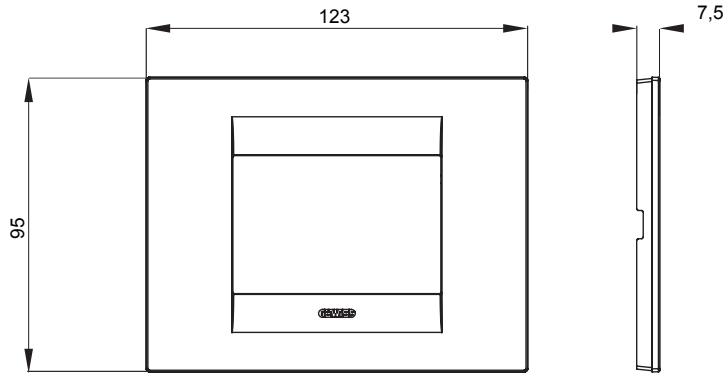

Chorus yerli serisi için plaka yelpazesi, çok çeşitli şekillerde, renklerde, malzemelerde ve kaplamalarda oluşturulmuştur. 12 modüle kadar kapasiteye sahip dikdörtgen kutular için altı farklı versiyon (ONE, GEO, LUX, ICE ve ICE Touch) ve yuvarlak/kare kutular için uygun üç farklı versiyon (ONE International, GEO International e LUX International) içerir. 2 ila 2+2+2+2 modül kapasiteli, yatay veya dikey konfigürasyonlarda tekli veya kombinasyon halinde. Tüm Chorus yerli serisi plakalar, ek adaptörlere ihtiyaç duymadan aynı destekleri kullanır. Ürün yelpazesinde ayrıca boş plakalar, IP55 su geçirmez plakalar ve profiller için plakalar bulunur.

Aile	GEO	Tanım	3 m
Renk	Titanyum	Malzeme	Teknopolimer
Bitiş	Parlak	Kaide kodları için	GW16803, GW16803N
Akkor Tel Deneyi	650 °C	Bilyeli termo sıcaklık	70 °C
Standart	EN 60669-1	Elektrokod	0110

DIMENSIONAL

TECHNICAL SYMBOLOGY

GWT

650 °C

70 °C

STANDARDS/APPROVALS