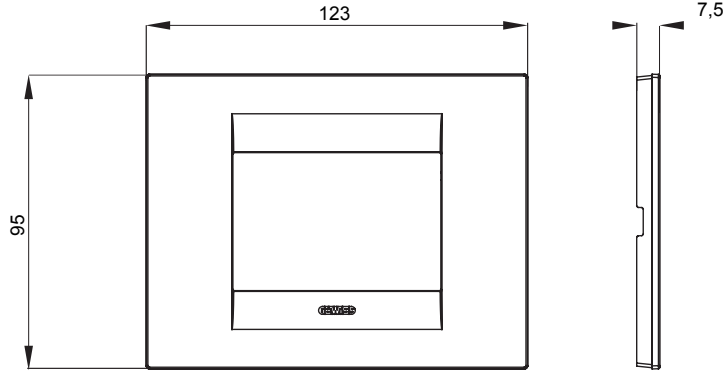

Chorus yerli serisi için plaka yelpazesi, çok çeşitli şekillerde, renklerde, malzemelerde ve kaplamalarda oluşturulmuştur. 12 modüle kadar kapasiteye sahip dikdörtgen kutular için altı farklı versiyon (ONE, GEO, LUX, ICE ve ICE Touch) ve yuvarlak/kare kutular için uygun üç farklı versiyon (ONE International, GEO International e LUX International) içerir. 2 ila 2+2+2+2 modül kapasiteli, yatay veya dikey konfigürasyonlarda tekli veya kombinasyon halinde. Tüm Chorus yerli serisi plakalar, ek adaptörlere ihtiyaç duymadan aynı destekleri kullanır. Ürün yelpazesinde ayrıca boş plakalar, IP55 su geçirmez plakalar ve profiller için plakalar bulunur.

Aile	GEO	Tanım	3 m
Renk	Beyaz	Malzeme	Teknopolimer
Bitiş	Parlak	Kaide kodları için	GW16803, GW16803N
Akkor Tel Deneyi	650 °C	Bilyeli termo sıcaklık	70 °C
Standart	EN 60669-1	Elektrokod	0110

DIMENSIONAL

TECHNICAL SYMBOLOGY

GWT

650 °C

70 °C

STANDARDS/APPROVALS