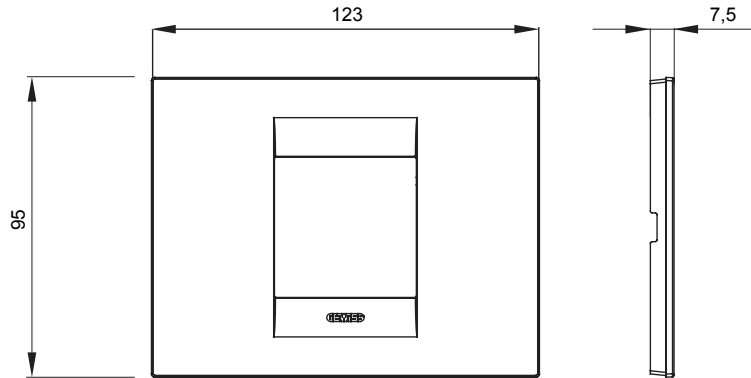

Chorus yerli serisi için plaka yelpazesi, çok çeşitli şekillerde, renklerde, malzemelerde ve kaplamalarda oluşturulmuştur. 12 modüle kadar kapasiteye sahip dikdörtgen kutular için altı farklı versiyon (ONE, GEO, LUX, ICE ve ICE Touch) ve yuvarlak/kare kutular için uygun üç farklı versiyon (ONE International, GEO International e LUX International) içerir. 2 ila 2+2+2+2 modül kapasiteli, yatay veya dikey konfigürasyonlarda tekli veya kombinasyon halinde. Tüm Chorus yerli serisi plakalar, ek adaptörlere ihtiyaç duymadan aynı destekleri kullanır. Ürün yelpazesinde ayrıca boş plakalar, IP55 su geçirmez plakalar ve profiller için plakalar bulunur.

Aile	GEO	Tanım	2 m
Renk	Krem	Malzeme	Teknopolimer
Bitiş	Parlak	Kaide kodları için	GW16802, GW16803, GW16803N
Akkor Tel Deneyi	650 °C	Bilyeli termo sıcaklık	70 °C
Standart	EN 60669-1	Elektrokod	0110

DIMENSIONAL

TECHNICAL SYMBOLOGY

GWT

650 °C

70 °C

STANDARDS/APPROVALS