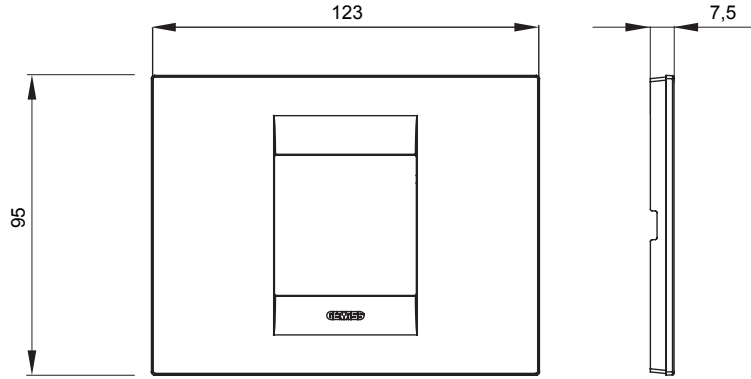

Chorus yerli serisi için plaka yelpazesi, çok çeşitli şekillerde, renklerde, malzemelerde ve kaplamalarda oluşturulmuştur. 12 modüle kadar kapasiteye sahip dikdörtgen kutular için altı farklı versiyon (ONE, GEO, LUX, ICE ve ICE Touch) ve yuvarlak/kare kutular için uygun üç farklı versiyon (ONE International, GEO International e LUX International) içerir. 2 ila 2+2+2+2 modül kapasiteli, yatay veya dikey konfigürasyonlarda tekli veya kombinasyon halinde. Tüm Chorus yerli serisi plakalar, ek adaptörlere ihtiyaç duymadan aynı destekleri kullanır. Ürün yelpazesinde ayrıca boş plakalar, IP55 su geçirmez plakalar ve profiller için plakalar bulunur.

Aile	GEO	Tanım	2 m
Renk	Fildişi	Malzeme	Teknopolimer
Bitiş	Parlak	Kaide kodları için	GW16802, GW16803, GW16803N
Akkor Tel Deneyi	650 °C	Bilyeli termo sıcaklık	70 °C
Standart	EN 60669-1	Elektrokod	0110

#### DIMENSIONAL

#### TECHNICAL SYMBOLOGY

**GWT**

650 °C

70 °C