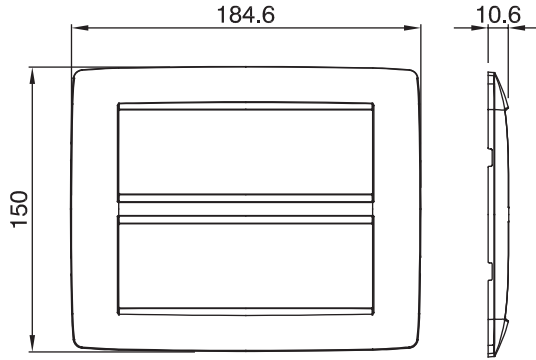

Chorus yerli serisi için plaka yelpazesi, çok çeşitli şekillerde, renklerde, malzemelerde ve kaplamalarda oluşturulmuştur. 12 modüle kadar kapasiteye sahip dikdörtgen kutular için altı farklı versiyon (ONE, GEO, LUX, ICE ve ICE Touch) ve yuvarlak/kare kutular için uygun üç farklı versiyon (ONE International, GEO International e LUX International) içerir. 2 ila 2+2+2+2 modül kapasiteli, yatay veya dikey konfigürasyonlarda tekli veya kombinasyon halinde. Tüm Chorus yerli serisi plakalar, ek adaptörlere ihtiyaç duymadan aynı destekleri kullanır. Ürün yelpazesinde ayrıca boş plakalar, IP55 su geçirmez plakalar ve profiller için plakalar bulunur.

Aile	ONE	Tanım	6+6 m
Renk	Beyaz	Malzeme	Teknopolimer
Bitiş	Parlak	Kaide kodları için	GW16812
Akkor Tel Deneyi	650 °C	Bilyeli termo sıcaklık	70 °C
Standart	EN 60669-1	Elektrokod	0110

#### DIMENSIONAL

#### TECHNICAL SYMBOLOGY

**GWT**

650 °C

70 °C