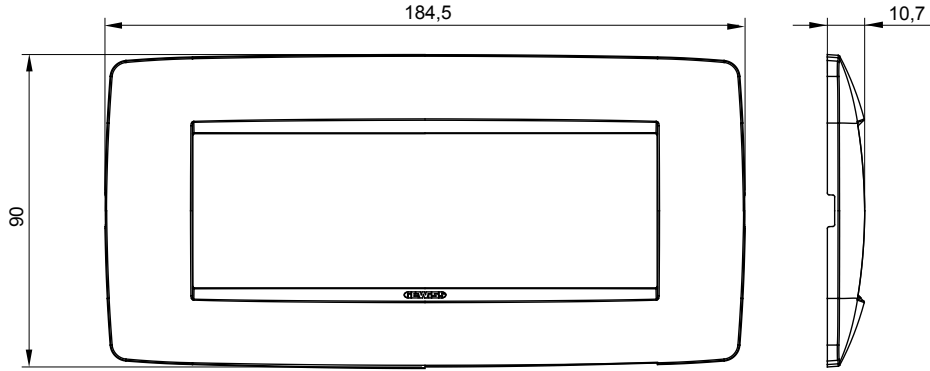

Chorus yerli serisi için plaka yelpazesi, çok çeşitli şekillerde, renklerde, malzemelerde ve kaplamalarda oluşturulmuştur. 12 modüle kadar kapasiteye sahip dikdörtgen kutular için altı farklı versiyon (ONE, GEO, LUX, ICE ve ICE Touch) ve yuvarlak/kare kutular için uygun üç farklı versiyon (ONE International, GEO International e LUX International) içerir. 2 ila 2+2+2+2 modül kapasiteli, yatay veya dikey konfigürasyonlarda tekli veya kombinasyon halinde. Tüm Chorus yerli serisi plakalar, ek adaptörlere ihtiyaç duymadan aynı destekleri kullanır. Ürün yelpazesinde ayrıca boş plakalar, IP55 su geçirmez plakalar ve profiller için plakalar bulunur.

Aile	ONE	Tanım	6 m
Renk	Fildişi	Malzeme	Teknopolimer
Bitiş	Parlak	Kaide kodları için	GW16806
Akkor Tel Deneyi	650 °C	Bilyeli termo sıcaklık	70 °C
Standart	EN 60669-1	Elektrokod	0110

DIMENSIONAL

TECHNICAL SYMBOLOGY

GWT

650 °C

70 °C

STANDARDS/APPROVALS