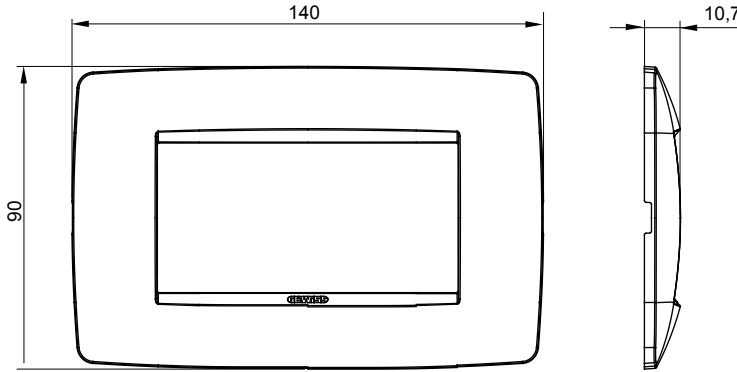

Chorus yerli serisi için plaka yelpazesi, çok çeşitli şekillerde, renklerde, malzemelerde ve kaplamalarda oluşturulmuştur. 12 modüle kadar kapasiteye sahip dikdörtgen kutular için altı farklı versiyon (ONE, GEO, LUX, ICE ve ICE Touch) ve yuvarlak/kare kutular için uygun üç farklı versiyon (ONE International, GEO International e LUX International) içerir. 2 ila 2+2+2+2 modül kapasiteli, yatay veya dikey konfigürasyonlarda tekli veya kombinasyon halinde. Tüm Chorus yerli serisi plakalar, ek adaptörlere ihtiyaç duymadan aynı destekleri kullanır. Ürün yelpazesinde ayrıca boş plakalar, IP55 su geçirmez plakalar ve profiller için plakalar bulunur.

Aile	ONE	Tanım	4 m
Renk	Beyaz	Malzeme	Teknopolimer
Bitiş	Parlak	Kaide kodları için	GW16804, GW16804N
Akkor Tel Deneyi	650 °C	Bilyeli termo sıcaklık	70 °C
Standart	EN 60669-1	Elektrokod	0110

DIMENSIONAL

TECHNICAL SYMBOLOGY

GWT

650 °C

70 °C

STANDARDS/APPROVALS