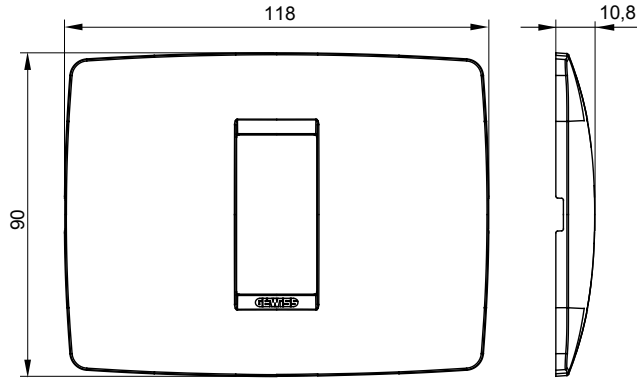

Chorus yerli serisi için plaka yelpazesi, çok çeşitli şekillerde, renklerde, malzemelerde ve kaplamalarda oluşturulmuştur. 12 modüle kadar kapasiteye sahip dikdörtgen kutular için altı farklı versiyon (ONE, GEO, LUX, ICE ve ICE Touch) ve yuvarlak/kare kutular için uygun üç farklı versiyon (ONE International, GEO International e LUX International) içerir. 2 ila 2+2+2+2 modül kapasiteli, yatay veya dikey konfigürasyonlarda tekli veya kombinasyon halinde. Tüm Chorus yerli serisi plakalar, ek adaptörlere ihtiyaç duymadan aynı destekleri kullanır. Ürün yelpazesinde ayrıca boş plakalar, IP55 su geçirmez plakalar ve profiller için plakalar bulunur.

Aile	ONE	Tanım	1 m
Renk	Beyaz	Malzeme	Teknopolimer
Bitiş	Opak kaplama	Kaide kodları için	GW16802, GW16803, GW16803N
Akkor Tel Deneyi	650 °C	Bilyeli termo sıcaklık	70 °C
Standart	EN 60669-1	Elektrokod	0110

#### DIMENSIONAL