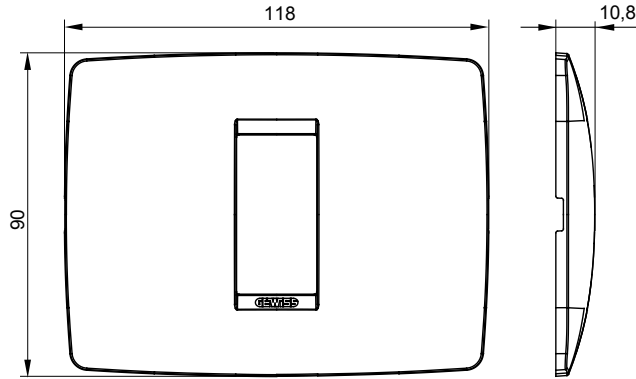

Chorus yerli serisi için plaka yelpazesi, çok çeşitli şekillerde, renklerde, malzemelerde ve kaplamalarda oluşturulmuştur. 12 modüle kadar kapasiteye sahip dikdörtgen kutular için altı farklı versiyon (ONE, GEO, LUX, ICE ve ICE Touch) ve yuvarlak/kare kutular için uygun üç farklı versiyon (ONE International, GEO International e LUX International) içerir. 2 ila 2+2+2+2 modül kapasiteli, yatay veya dikey konfigürasyonlarda tekli veya kombinasyon halinde. Tüm Chorus yerli serisi plakalar, ek adaptörlere ihtiyaç duymadan aynı destekleri kullanır. Ürün yelpazesinde ayrıca boş plakalar, IP55 su geçirmez plakalar ve profiller için plakalar bulunur.

Aile	ONE	Tanım	1 m
Renk	Titanyum	Malzeme	Teknopolimer
Bitiş	Parlak	Kaide kodları için	GW16802, GW16803, GW16803N
Akkor Tel Deneyi	650 °C	Bilyeli termo sıcaklık	70 °C
Standart	EN 60669-1	Elektrokod	0110

DIMENSIONAL

TECHNICAL SYMBOLOGY

GWT

650 °C

70 °C

STANDARDS/APPROVALS