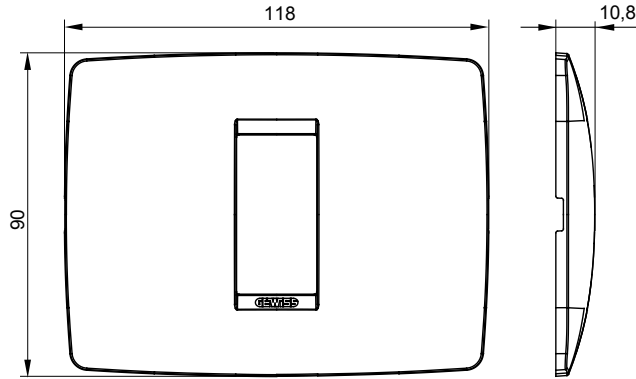

Chorus yerli serisi için plaka yelpazesi, çok çeşitli şekillerde, renklerde, malzemelerde ve kaplamalarda oluşturulmuştur. 12 modüle kadar kapasiteye sahip dikdörtgen kutular için altı farklı versiyon (ONE, GEO, LUX, ICE ve ICE Touch) ve yuvarlak/kare kutular için uygun üç farklı versiyon (ONE International, GEO International e LUX International) içerir. 2 ila 2+2+2+2 modül kapasiteli, yatay veya dikey konfigürasyonlarda tekli veya kombinasyon halinde. Tüm Chorus yerli serisi plakalar, ek adaptörlere ihtiyaç duymadan aynı destekleri kullanır. Ürün yelpazesinde ayrıca boş plakalar, IP55 su geçirmez plakalar ve profiller için plakalar bulunur.

Aile	ONE	Tanım	1 m
Renk	Toner siyahı	Malzeme	Teknopolimer
Bitiş	Parlak	Kaide kodları için	GW16802, GW16803, GW16803N
Akkor Tel Deneyi	650 °C	Bilyeli termo sıcaklık	70 °C
Standart	EN 60669-1	Elektrokod	0110

DIMENSIONAL

TECHNICAL SYMBOLOGY

GWT

650 °C

70 °C

STANDARDS/APPROVALS