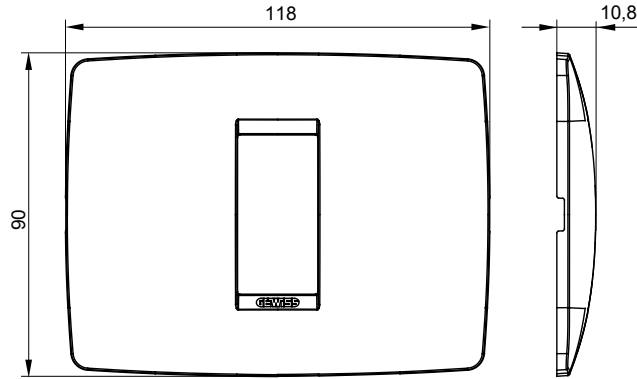

Chorus yerli serisi için plaka yelpazesi, çok çeşitli şekillerde, renklerde, malzemelerde ve kaplamalarda oluşturulmuştur. 12 modüle kadar kapasiteye sahip dikdörtgen kutular için altı farklı versiyon (ONE, GEO, LUX, ICE ve ICE Touch) ve yuvarlak/kare kutular için uygun üç farklı versiyon (ONE International, GEO International e LUX International) içerir. 2 ila 2+2+2+2 modül kapasiteli, yatay veya dikey konfigürasyonlarda tekli veya kombinasyon halinde. Tüm Chorus yerli serisi plakalar, ek adaptörlere ihtiyaç duymadan aynı destekleri kullanır. Ürün yelpazesinde ayrıca boş plakalar, IP55 su geçirmez plakalar ve profiller için plakalar bulunur.

Aile	ONE	Tanım	1 m
Renk	Fildişi	Malzeme	Teknopolimer
Bitiş	Parlak	Kaide kodları için	GW16802, GW16803, GW16803N
Akkor Tel Deneyi	650 °C	Bilyeli termo sıcaklık	70 °C
Standart	EN 60669-1	Elektrokod	0110

DIMENSIONAL

TECHNICAL SYMBOLOGY

GWT

650 °C

70 °C

STANDARDS/APPROVALS