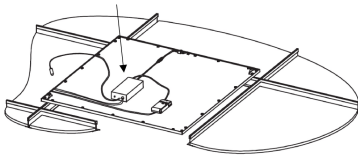

Descriere	Emergency kit 3h	Serie	ELIA AL, ELIA DL, ELIA PL, ELIA PL BACKLIT, VISIO [16] - NOT COMPATIBLE WITH ELIA PL IP65
Tip	SET DE URGENȚĂ	Versiune	Permanent 3 ore
Energie electrică	4 W	Cerere	Intern
Temperatură de funcționare	0 +25 °C	Grad IP	IP20
Rezistență mecanică	IK03	Autonomie	3 h
Fixare	Marginea dispozitivului	Clasa de izolație	II
Baterii de alimentare	Înlocuibil	Tensiune	220 - 240 V/ 50 - 60 Hz
Timp de încărcare	24 h	Greutate (kg)	0.8
Electrocod	2419		

## DIMENSIONAL