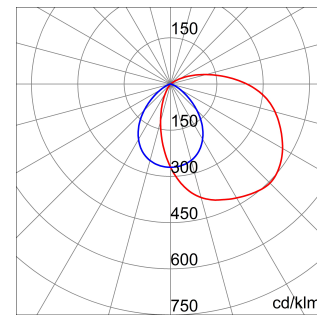

PHOTOMETRIC DISTRIBUTION

TECHNICAL SYMBOLOGY

IP
IP55

IK
IK09

GWT
850 °C

STANDARDS/APPROVALS