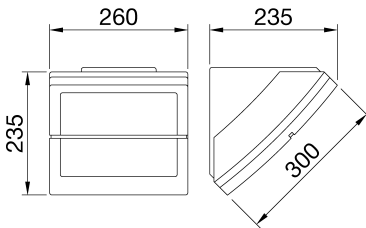

Dispozitiv de iluminat multifuncțional pentru zone rezidențiale și urbane, cu corp DIN policarbonat și difuzor șlefuit. Posibilitatea instalării pe perete, tavan, stâlp și coloană în culori gri grafit, alb și albastru la miezul nopții. Disponibil și în versiunile cu LED-URI de 13W și 26W.

Cerere	Interior - Exterior	Versiune	Standard
Clasa de izolație	I	Culoare	Gri grafit
Grad IP	IP55	Rezistență mecanică	IK09
Test de încercare cu fir incandescent	850 °C	Distanța minimă față de obiectul iluminat	1 m
Temperatură de funcționare	-25 +25 °C	Clasa de eficiență a lămpilor compatibile	D ÷ A+
Putere max lampă	100 W	Suport lampă	E27
Greutate (kg)	2.4	Electrocod	2415

DIMENSIONAL

PHOTOMETRIC DISTRIBUTION

TECHNICAL SYMBOLOGY

IP
IP55

IK
IK09

GWT
850 °C

STANDARDS/APPROVALS