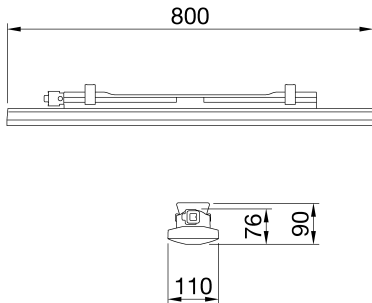

Smart [3] este un corp de iluminat etanș IP66/69 cu LED de tip Flip fără bordură de sârmă, disponibil în 3000K, 4000K, 5700K, cu CRI ≥80. Corp IK08 DIN policarbonat auto-exhaustiv colorat RAL7035, pentru aplicații industriale și ideal pentru zone de producție, depozite, zone logistice și design pentru a înlocui dispozitivele fluorescente și debaraua joasă de până la 6.500 lm. Disponibil în dimensiuni 800, 1200, 1600mm, puteri de la 18W la 58W, interval de flux de la 1.700lm la 6.500lm, cu pornire/oprire integrată sau DALI și 2 soluții optice diferite, policarbonat cu auto-stingere stabilizat UV, cu finisaj opal sau transparent. Versiunea cu cabluri de trecere are componente de conectare mecanice și electrice pre-cablate, cu până la 25 de fixturi instalate într-un rând continuu. Dispozitivul poate fi agățat sau montat pe perete și este disponibil un suport GW cu o înclinare de 30° sau 45° pe axa verticală. Disponibil și cu o versiune a kitului de urgență.

Cerere	Intern	Serie	SMART [3] COMPACT
Tip	Independență	Grad IP	IP66
Rezistență mecanică	IK08	Clasa de izolație	II
Test de încercare cu fir incandescent	850 °C	Lungime	800 mm
Dispozitiv cu temperatură redusă a suprafeței	conform	ECRANAJ	Transparent
Temperatură de funcționare	-20 +35 °C	Greutate (kg)	1.5
Tensiune	220/240 V - 50/60 Hz - Independență	Lampă	LED
Tip driver	LED driver curent constant	Alimentarea sistemului	35 W
Tipul sursei de lumină	LED - Nu poate fi înlocuit	Temperatura de culoare	4000 K (CRI>80)
Clasa de eficiență a LED-urilor integrate	A++ / A++	Fluxul nominal (lm)	4300
Puterea luminoasă (lm)	4000	Durată DE VIAȚĂ LED (L80B50)	90000 h
Durata DE viață a LED-ului (L80B20)	70000 h	Rata de defectare apparecchio (35.000h, Tq=35° C)	<10%
Rata de defectare apparecchio (50.000h, Tq=25° C)	<10%	Garanție	3 ani
Rezistență la supratensiune	Mod comun: 2KV; Mod diferențial: 1 KV	Electrocod	2434

DIMENSIONAL

PHOTOMETRIC DISTRIBUTION

TECHNICAL SYMBOLOGY

IP

IK

IP66

IK08

GWT