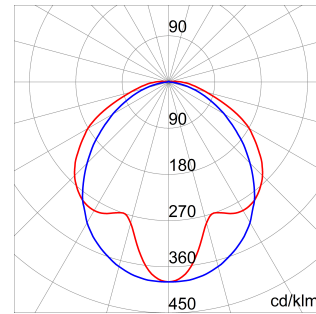

PHOTOMETRIC DISTRIBUTION

TECHNICAL SYMBOLOGY

IP

IK

IP66

IK08

GWT

850 °C

CONSTANT
CURRENT
DRIVER

STANDARDS/APPROVALS