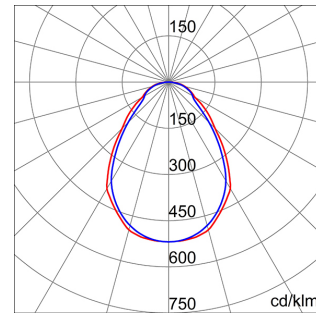

Modular recessed luminaire 300x1200 mm. Extruded aluminum frame with thermoplastic oven paint. Plastic diffuser with "fulllight" emission. MID Power LED Light Source.

Cerere	Intern	Instalare	Carcase cu montare la nivel
Dimensiuni (mm)	300 x 1200	Rezistență mecanică	IK04
Tensiune	220/240 V - 50/60 Hz - DALI	Alimentarea sistemului	40 W
Greutate (kg)	3.4	Lampă	LED
Culoare	Alb	Puterea luminoasă (lm)	3630
Grad IP	IP20 - IP40	Clasa de izolație	II
Tip driver	LED driver	Temperatură de funcționare	-25 +40 °C
UGR	<19	Garanție	5 ani
Temperatura de culoare	4000 K (CRI>80)	Clasa de eficiență a LED-urilor integrate	A++ / A++
Electrocod	2419	Durată DE VIAȚĂ LED (L70B30)	50000 h

DIMENSIONAL

PHOTOMETRIC DISTRIBUTION

TECHNICAL SYMBOLOGY

IK
IK04

IP
IP20 - IP40

STANDARDS/APPROVALS