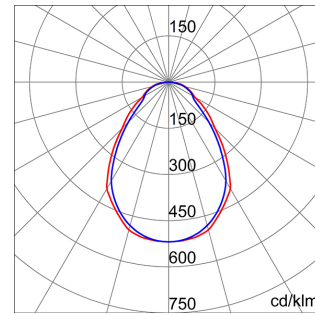

Modular recessed luminaire 300x1200 mm. Extruded aluminum frame with thermoplastic oven paint. Plastic diffuser with "fulllight" emission. MID Power LED Light Source.

Cerere	Intern	Instalare	Carcase cu montare la nivel
Dimensiuni (mm)	300 x 1200	Rezistență mecanică	IK04
Tensiune	220/240 V - 50/60 Hz - DALI	Alimentarea sistemului	40 W
Greutate (kg)	3.4	Lampă	LED
Culoare	Alb	Puterea luminoasă (lm)	3450
Grad IP	IP20 - IP40	Clasa de izolație	II
Tip driver	LED driver	Temperatură de funcționare	-25 +40 °C
UGR	<19	Garanție	5 ani
Temperatura de culoare	3000 K (CRI>80)	Clasa de eficiență a LED-urilor integrate	A++ / A++
Electrocod	2419	Durată DE VIAȚĂ LED (L70B30)	50000 h

DIMENSIONAL

PHOTOMETRIC DISTRIBUTION

TECHNICAL SYMBOLOGY

IK
IK04

IP
IP20 - IP40

STANDARDS/APPROVALS