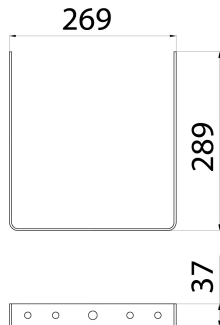

Bridă din oțel zincat vopsit. Șuruburi din oțel inoxidabil și element de fixare din aluminiu turnat EN AB 44300 „fără cupru” (Cu<=0,08 %). Goniometru integrat pentru o punctare mai rapidă.

Descriere	Consolă 4L / 5L	Serie	SMART [4] LB
Electrocod	240	Piese necesare pentru a completa articolul	1
Piese necesare pentru a completa articolul	1		

#### DIMENSIONAL