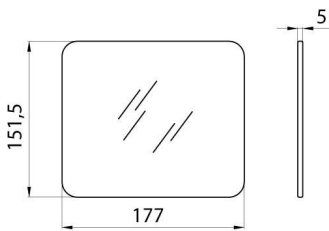

Sticlă călită plată transparentă.

Descriere	Sticlă securizată	Adecvată pentru	500 W
Dimensiuni (mm)	150x180	Greutate (kg)	0.3
Electrocod	240		

## DIMENSIONAL

## PHOTOMETRIC DISTRIBUTION