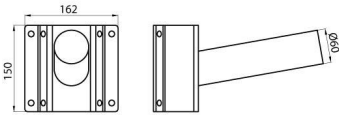

DIMENSIONAL

PHOTOMETRIC DISTRIBUTION