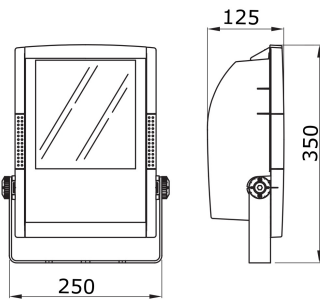

Cerere	Interior - Exterior	Grad IP	IP65
Rezistență mecanică	IK09	Clasa de izolație	II
Test de încercare cu fir incandescent	650 °C	Suprafața maximă expusă vântului	0.072 m ²
Distanța minimă față de obiectul iluminat	1 m	Greutate (kg)	3.7
Culoare	Gri fumuriu	Tensiune	230 V - 50/60 Hz
Puterea lămpii	70 W	Curent lămpă	1 A
Suport lămpă	RX7s	Lămpă furnizată	MD
Lămpă inclusă	Da	Clasa de eficiență a lămpii furnizate	A
Clasa de eficiență a lămpilor compatibile	A+/A+	Optică	Asimetric - ULOR: 0%
Poluarea luminoasă	cd/klm	Garanție	5 ani
Electrocod	2443		

DIMENSIONAL

PHOTOMETRIC DISTRIBUTION

TECHNICAL SYMBOLOGY

IP
IP65

IK
IK09

GWT
650 °C

0.072 m²

1 m