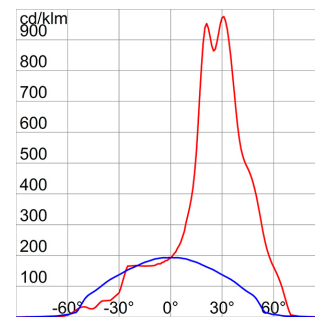

Cerere	Interior - Exterior	Grad IP	IP65
Rezistență mecanică	IK09	Clasa de izolație	II
Test de încercare cu fir incandescent	650 °C	Suprafața maximă expusă vântului	0.072 m ²
Distanța minimă față de obiectul iluminat	1 m	Greutate (kg)	3.7
Culoare	Gri fumuriu	Tensiune	230 V - 50/60 Hz
Puterea lămpii	70 W	Curent lămpă	1 A
Suport lămpă	RX7s	Lămpă furnizată	MD
Lămpă inclusă	Da	Clasa de eficiență a lămpii furnizate	A
Clasa de eficiență a lămpilor compatibile	A+/A+	Optică	Asimetric - ULOR: 0%
Poluarea luminoasă	cd/klm	Garanție	5 ani
Electrocod	2443		

DIMENSIONAL

PHOTOMETRIC DISTRIBUTION

TECHNICAL SYMBOLOGY

IP
IP65

IK
IK09

GWT
650 °C

0.072 m²

1 m