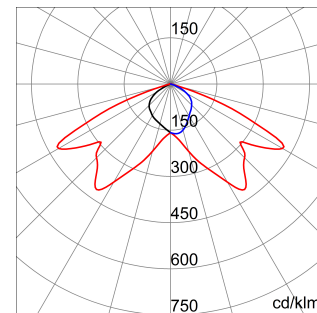

Cerere	Extern	Grad IP	IP65
Rezistență mecanică	IK09	Clasa de izolație	II
Test de încercare cu fir incandescent	650 °C	Suprafața maximă expusă vântului	0.235 m <sup>2</sup>
Distanța minimă față de obiectul iluminat	1 m	Greutate (kg)	9.8
Culoare	Gri fumuriu	Tensiune	230 V - 50/60 Hz
Puterea lămpii	150 W	Curent lămpă	1.8 A
Suport lămpă	E40	Lămpă furnizată	ST
Lămpă inclusă	Da	Clasa de eficiență a lămpii furnizate	A+
Clasa de eficiență a lămpilor compatibile	A+	Optică	Stradă
Poluarea luminoasă	cd/klm	Garanție	5 ani
Electrocod	2443		

### DIMENSIONAL

### PHOTOMETRIC DISTRIBUTION