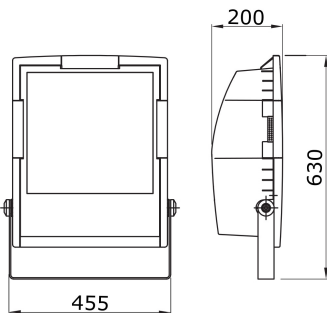

Proiector de exterior din termoplastic, de culoare gri afumat, cu consolă galvanizată la cald, de aceeași culoare cu a carcasei. Prevăzut cu scară gradată pentru facilitarea orientării. Sticlă plată călită și serigrafiată, 4 mm grosime; fixată pe carcasă cu balamale pentru acces rapid în interiorul proiecteurului. Garnitură din silicon anti-îmbătrânire. Intrare de alimentare prin PG 13,5 pentru cabluri Ø 6,5 ÷ 13 mm. Componente optice din aluminiu 99,85 % lustruit și anodizat. Placă de componente electrice din oțel galvanizat. Bloc terminal bipolar pentru cablu de 4 mm<sup>2</sup>.

Cerere	Extern	Grad IP	IP65
Rezistență mecanică	IK09	Clasa de izolație	II
Test de încercare cu fir incandescent	650 °C	Suprafața maximă expusă vântului	0.235 m <sup>2</sup>
Distanța minimă față de obiectul iluminat	1 m	Greutate (kg)	9.8
Culoare	Gri fumuriu	Tensiune	230 V - 50/60 Hz
Puterea lămpii	150 W	Curent lămpă	1.8 A
Suport lămpă	E40	Lămpă furnizată	ST
Lămpă inclusă	Da	Clasa de eficiență a lămpii furnizate	A+
Clasa de eficiență a lămpilor compatibile	A+	Optică	Stradă
Poluarea luminoasă	cd/klm	Garanție	5 ani
Electrocod	2443		

### DIMENSIONAL

### TECHNICAL SYMBOLOGY

IP  
IP65

IK  
IK09

GWT  
650 °C

0.235 m<sup>2</sup>

1 m