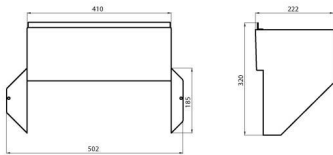

Vizor.

Descrizione	VISOR	Greutate (kg)	4.1
Culoare	Negru mat	Electrocod	240

DIMENSIONAL

PHOTOMETRIC DISTRIBUTION

TECHNICAL SYMBOLOGY