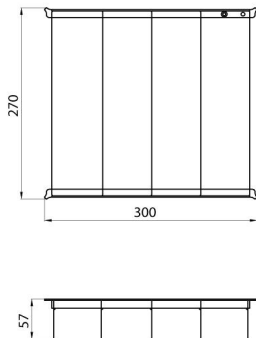

Descriere	Jaluzea antireflexie	Greutate (kg)	0.9
Culoare	Gri grafit	Dimensiuni (mm)	300x270
Electrocod	240		

DIMENSIONAL

PHOTOMETRIC DISTRIBUTION

TECHNICAL SYMBOLOGY STANDARDS/APPROVALS