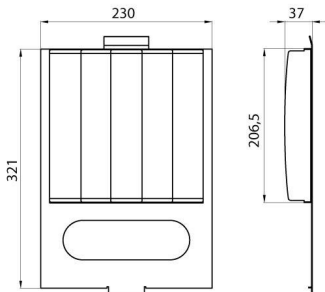

Ecran rectangular anti-orbire pentru Mercury 1.

Descriere
Electrocod

Antireflex dreptunghiular
240

Culoare

Gri fumuriu

DIMENSIONAL

PHOTOMETRIC DISTRIBUTION

TECHNICAL SYMBOLOGY